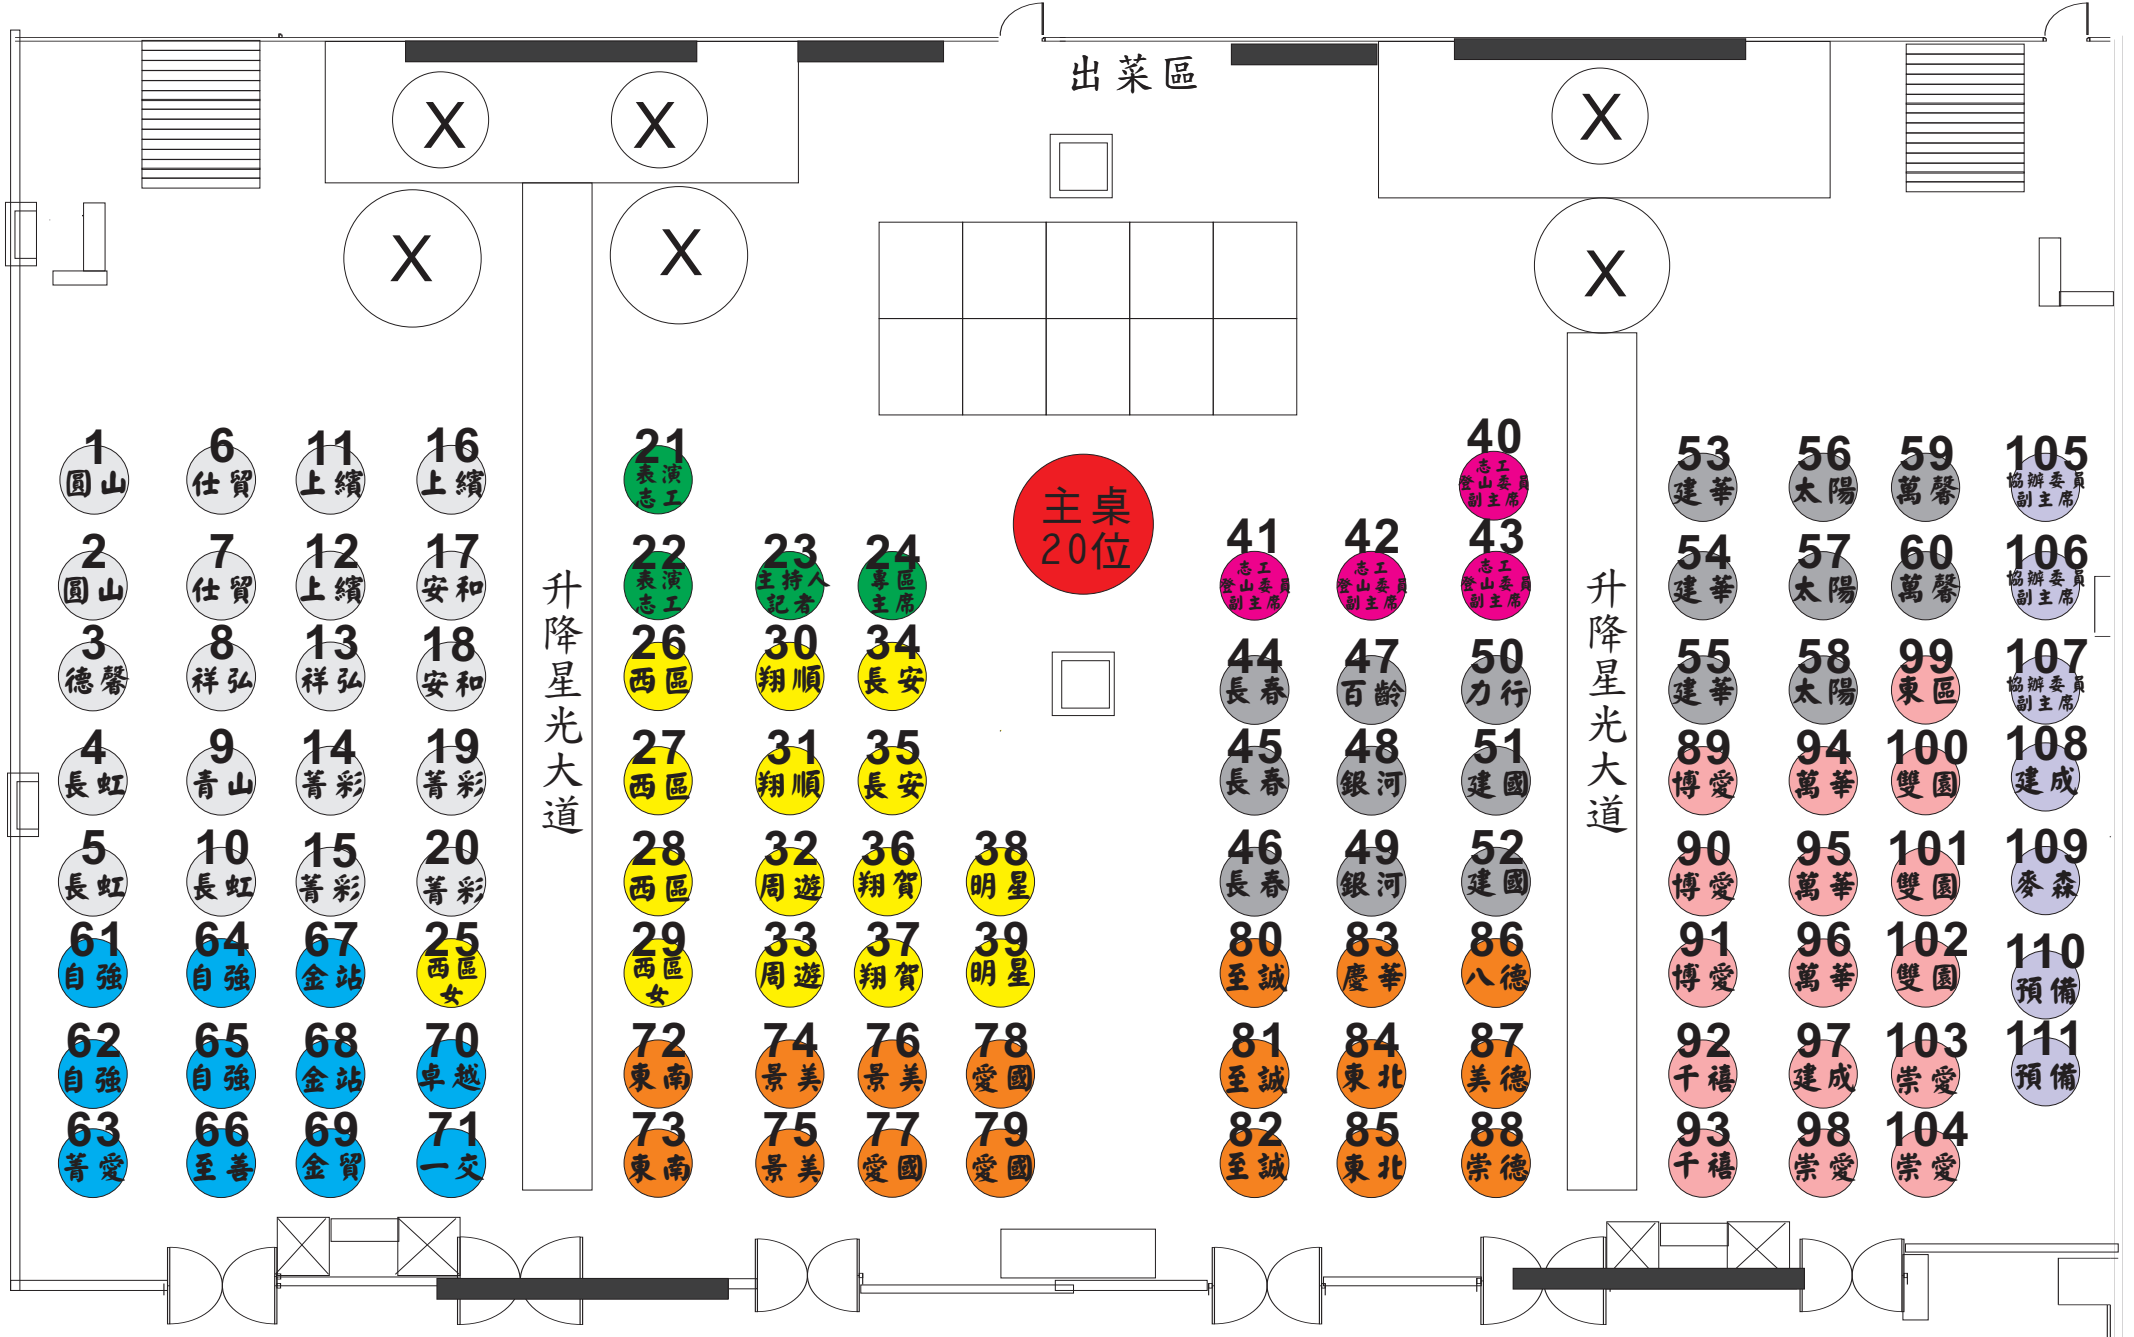

# 大花田盛事廳112

出菜區

主桌  
20位

升降星光大道

升降星光大道

- 1 圓山
- 6 仕賢
- 11 上續
- 16 上續
- 2 圓山
- 7 仕賢
- 12 上續
- 17 安和
- 3 德馨
- 8 祥弘
- 13 祥弘
- 18 安和
- 4 長虹
- 9 青山
- 14 菁彩
- 19 菁彩
- 5 長虹
- 10 長虹
- 15 菁彩
- 20 菁彩
- 61 自強
- 64 自強
- 67 金站
- 25 西區女
- 62 自強
- 65 自強
- 68 金站
- 70 卓越
- 63 菁愛
- 66 至善
- 69 金賢
- 71 一交

- 21 表演志
- 22 表演志
- 26 西區
- 27 西區
- 28 西區
- 29 西區女
- 72 東南
- 73 東南
- 23 主持人記者
- 30 翔順
- 31 翔順
- 32 周遊
- 33 周遊
- 74 景美
- 75 景美
- 24 專席
- 34 長安
- 35 長安
- 36 翔賀
- 37 翔賀
- 76 景美
- 77 愛國
- 38 明星
- 39 明星
- 78 愛國
- 79 愛國

ERROR: undefined  
OFFENDING COMMAND: 7C59C73B674184A2262B

STACK:

341.192